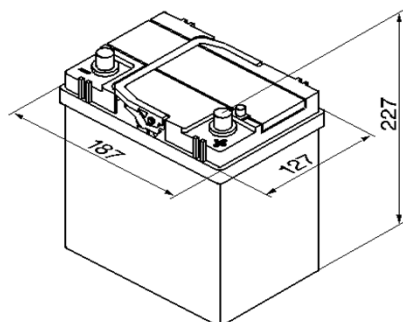

Produktblad Batteri

BOSCH

Produktinformation	
Bosch nr.	0 092 S40 180
Typ	S4
Kort nr.	S4 018
ETN	540 126 033
Teknisk information	
Nominell spänning	12 V
Nominell kapacitet	40 A
Kallstartström (EN)	330 EN
Längd	187mm
Bredd	127mm
Höjd	227mm
Vikt	11,2kg
Polställning	0
Poltyp	3
Klackar	B00
Utförande	slutet / absolut underhållsfritt
klarar tillfällig lutning	90 grader
Service	
Användningsområde	startbatteri
Utförande	powerframe
Laddning	
laddningsspänning	max 14,4V
laddningsström	4 - 6A upp till 10% av nominell kapacitet
laddningstyp	IU